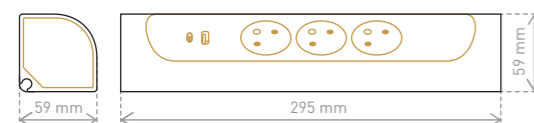

CHAMBRE

SALON

BUREAU

CUISINE

OPTIMISER LE MOINDRE RECOIN.

DES DÉTAILS QUI FONT LA DIFFÉRENCE

La multiprise d'angle

Vous l'installez comme vous voulez avec la satisfaction d'un plan de travail bien rangé.

● La multiprise d'angle est disponible en deux finitions : Blanc/Aluminium et Blanc.

Grâce à son design, la multiprise d'angle est parfaitement adaptée pour un plan de travail ou un bureau. Votre espace de travail est toujours optimisé.

⊕ Grâce à la fixation horizontale ou verticale, votre plan de travail est dégagé.

La multiprise d'angle se fixe par vis ou par adhésif double face. Le passage de câble situé à l'arrière, vous permet de faire passer le câble au choix à droite ou à gauche.

CARACTÉRISTIQUES VERSION BLANC/ALU

3 prises Surface 2P+T

USB Type-A
USB Type-C

À câbler
Câble 1m

VERSION BLANC

4 prises Surface 2P+T

À câbler
Câble 1m