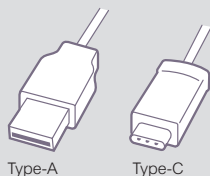

### ■ USB Type-C standardisation

USB Type-C : nouvelle version miniaturisée et réversible du connecteur USB traditionnel (Type-A)

La Commission européenne et les principaux fabricants de smartphones ont signé un M.O.U (memorandum of understanding) visant à généraliser l'équipement et l'usage des connecteurs Type-C. 7 fabricants leaders sont signataires de l'accord qui garantit la compatibilité de leurs smartphones avec les chargeurs USB de Type-C : Apple, Samsung, Google, LG, Sony, Lenovo, Motorola