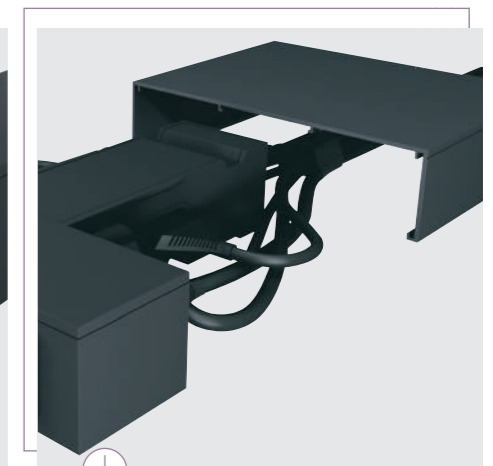

Vous pouvez fixer la multiprise à l'horizontale ou à la verticale à l'aide de vis ou de collier selon vos préférences.

Les multiprises rotatives sont équipées de prises orientées pour optimiser les branchements et disposent d'un espace suffisant pour le branchement d'un transformateur.

La prise Surface est un brevet exclusif Legrand : le puits de la prise s'enfonce seulement lors de l'introduction d'une fiche. Vous disposez d'une prise sûre et esthétique qui évite l'accumulation de poussière.