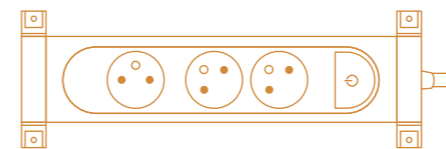

> Retrouvez le tableau de choix p. 19