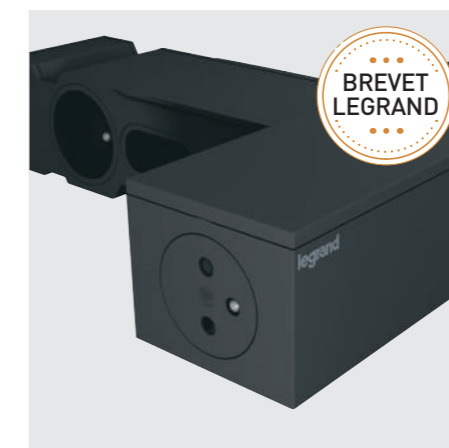

La prise Surface est un brevet exclusif Legrand : le puits de la prise s'enfonce seulement lors de l'introduction d'une fiche. Vous disposez d'une prise sûre et esthétique qui évite l'accumulation de poussière.