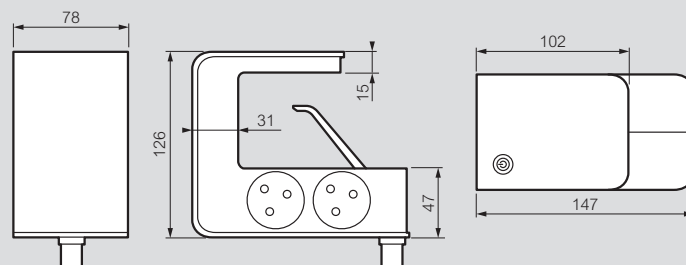

Côtes d'encombrement (en mm)