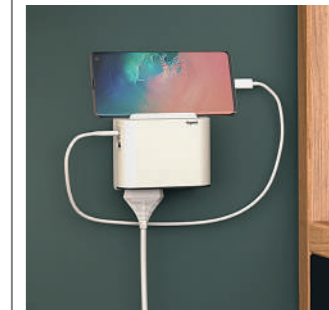

## TRIPLITE ROTATIVE

Vous disposez de 2 prises accessibles à tout moment et pouvez également recharger vos appareils aux standards USB Type-A et USB Type-C tels que les smartphones ou les tablettes.

⊕ Grâce à son corps rotatif, la triplite rotative facilite l'utilisation au quotidien.

### CARACTÉRISTIQUES

2 prises 2P+T

USB Type-A  
USB Type-C

180° Corps rotatif

● Blanc/Gris foncé  
● Alu/Gris foncé

## BIPLITE AVEC CHARGEUR USB EXTRA-PLATE

Vous disposez de 2 prises 2P situées en-dessous et de prises USB Type-A et USB Type-C pour recharger vos appareils.

⊕ Elle dispose également d'un support pour smartphone et d'un système de rangement pour l'embout du cordon.