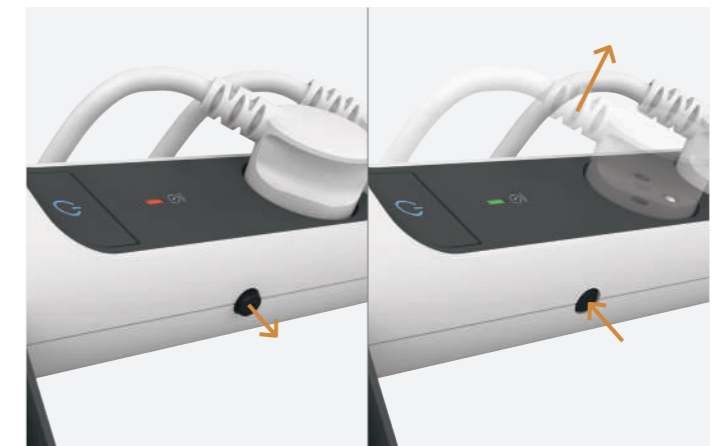

Disjoncteur de sécurité pour une protection contre les risques d'échauffement. L'indicateur de charge indique quand on approche de la puissance maximale de la multiprise. Le bloc est coupé en cas de dépassement de la puissance maximale. Le réarmement est possible après avoir débranché un ou plusieurs appareils.

CARACTÉRISTIQUES

3 à 6 prises Surface 2P+T

ON / OFF lumineux

180° Corps rotatif

À câbler
Câble 1,5m
Câble 3m

Blanc/Gris foncé
Noir/Gris foncé

OPTIONNEL

Parafoudre avec voyant

USB Type-A
USB Type-C

Indicateur de charge

Disjoncteur intégré réarmable

> Retrouvez le tableau de choix p. 19