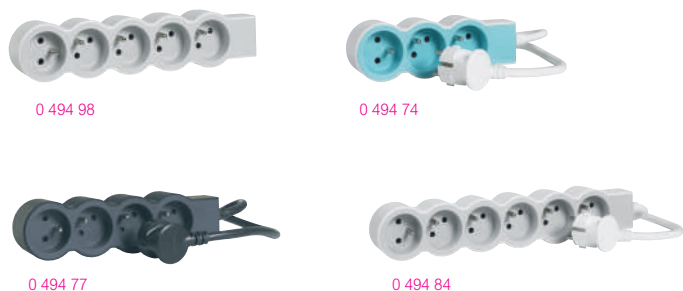

Rallonges multiprises extra-plates pour usage universel

Pour utilisation en intérieur uniquement

Réf.	Multiprises sans cordon
	16 A - 230 V - 3680 W max. Equipées de prises 2P+T orientées à 45° (sauf une, orientée à 90° pour permettre le branchement d'un chargeur volumineux sans condamner une prise voisine) Extra-plates : peuvent être glissées sous un meuble A câbler avec un cordon 3G 1,5 mm²
0 494 96	3 x 2P+T ○ Blanc/Gris clair
0 494 97	4 x 2P+T ○ Blanc/Gris clair
0 494 98	5 x 2P+T ○ Blanc/Gris clair
0 494 99	6 x 2P+T ○ Blanc/Gris clair
	Multiprises avec cordon
	16 A - 230 V - 3680 W max. Equipées de prises 2P+T orientées à 45° (sauf une, orientée à 90° pour permettre le branchement d'un chargeur volumineux sans condamner une prise voisine) Extra-plates : peuvent être glissées sous un meuble
0 494 70	3 x 2P+T - cordon 1,5 m ○ Blanc/Gris clair - 3G 1 mm²
0 494 72	● Noir/Gris foncé - 3G 1 mm²
0 494 74	○ Blanc/Bleu - 3G 1 mm²
0 494 88	3 x 2P+T - cordon 3 m ○ Blanc/Gris clair - 3G 1,5 mm²
0 494 89	● Noir/Gris foncé - 3G 1,5 mm²
0 494 75	4 x 2P+T - cordon 1,5 m ○ Blanc/Gris clair - 3G 1 mm²
0 494 77	● Noir/Gris foncé - 3G 1 mm²
0 494 79	○ Blanc/Bleu - 3G 1 mm²
0 494 90	4 x 2P+T - cordon 3 m ○ Blanc/Gris clair - 3G 1,5 mm²
0 494 91	● Noir/Gris foncé - 3G 1,5 mm²
0 494 80	5 x 2P+T - cordon 1,5 m ○ Blanc/Gris clair - 3G 1 mm²
0 494 82	● Noir/Gris foncé - 3G 1 mm²
0 494 92	5 x 2P+T - cordon 3 m ○ Blanc/Gris clair - 3G 1,5 mm²
0 494 93	● Noir/Gris foncé - 3G 1,5 mm²
0 494 84	6 x 2P+T - cordon 1,5 m ○ Blanc/Gris clair - 3G 1 mm²
0 494 86	● Noir/Gris foncé - 3G 1 mm²
0 494 94	6 x 2P+T - cordon 3 m ○ Blanc/Gris clair - 3G 1,5 mm²
0 494 95	● Noir/Gris foncé - 3G 1,5 mm²

Rallonges et fiches multiprises

tableau d'équivalences ancienne offre / nouvelle offre

Ancienne réf	Nouvelle réf	Ancienne réf	Nouvelle réf
0 500 30	0 494 74	0 500 85	0 494 68
0 500 33	0 494 72	0 500 91	0 494 40
0 500 35	0 494 89	0 500 93	0 494 41
0 500 51	0 494 70	0 500 95	0 494 15
0 500 52	0 494 88	0 500 97	0 494 19
0 500 53	0 494 96	0 502 04	0 494 79
0 500 55	0 494 75	0 502 07	0 494 77
0 500 56	0 494 90	0 502 08	0 494 91
0 500 57	0 494 97	0 502 58	0 494 82
0 500 58	0 494 80	0 502 59	0 494 93
0 500 59	0 494 92	0 502 61	0 494 86
0 500 60	0 494 98	0 502 62	0 494 95
0 500 61	0 494 84	0 502 95	0 494 23
0 500 62	0 494 94	0 502 97	0 494 27
0 500 63	0 494 99	0 503 90	0 494 17
0 500 71	0 494 42	0 503 91	0 494 25
0 500 72	0 494 58	0 503 92	0 494 21
0 500 73	0 494 64	0 503 93	0 494 29
0 500 75	0 494 46	0 505 04	0 494 32
0 500 76	0 494 59	0 505 08	0 494 34
0 500 77	0 494 65	0 505 09	0 494 38
0 500 79	0 494 50	0 506 32	0 494 35
0 500 80	0 494 61	0 506 38	0 494 31
0 500 81	0 494 67	0 506 39	0 494 33
0 500 83	0 494 54	0 506 50	0 494 00
0 500 84	0 494 62