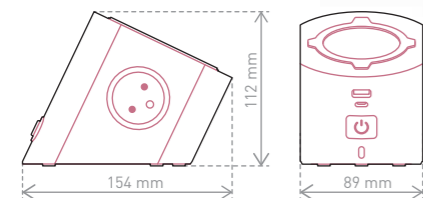

UN DESIGN POUR LES ACCROS
DE LA TECHNO