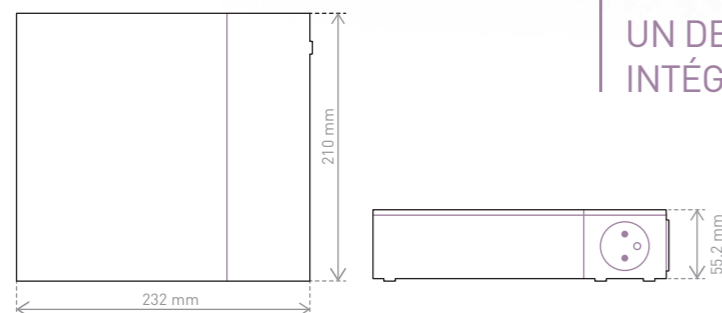

UN DESIGN EXCLUSIF POUR UNE INTÉGRATION PARFAITE DANS L'ESPACE TV