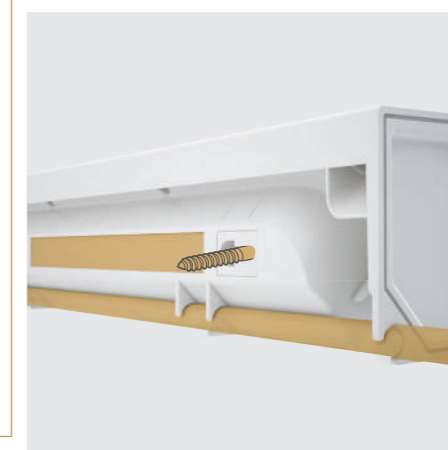

La multiprise d'angle se fixe par vis ou par adhésif double face. Le passage de câble situé à l'arrière, vous permet de faire passer le câble au choix à droite ou à gauche.

CARACTÉRISTIQUES VERSION BLANC/ALU

3 prises Surface 2P+T

USB Type-A
USB Type-C

À câbler
Câble 1m

VERSION BLANC

4 prises Surface 2P+T

À câbler
Câble 1m