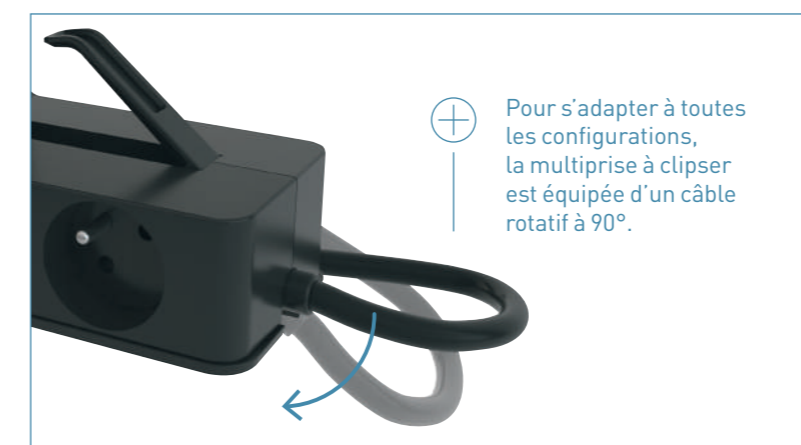

Vous pouvez fixer la multiprise à l'horizontale ou à la verticale à l'aide de vis ou de collier selon vos préférences.

Les multiprises rotatives sont équipées de prises orientées pour optimiser les branchements et disposent d'un espace suffisant pour le branchement d'un transformateur.

La prise Surface est un brevet exclusif Legrand : le puits de la prise s'enfonce seulement lors de l'introduction d'une fiche. Vous disposez d'une prise sûre et esthétique qui évite l'accumulation de poussière.

### CARACTÉRISTIQUES

Discrète et esthétique, elle vous permet de brancher jusqu'à 4 produits 2P+T et 2 appareils mobiles en USB Type-A.

⊕ Pour s'adapter à toutes les configurations, la multiprise à clipser est équipée d'un câble rotatif à 90°.