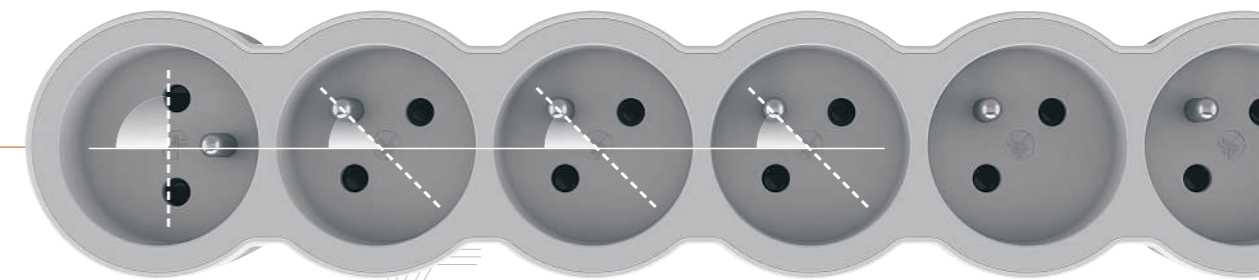

> Retrouvez le tableau de choix p. 18