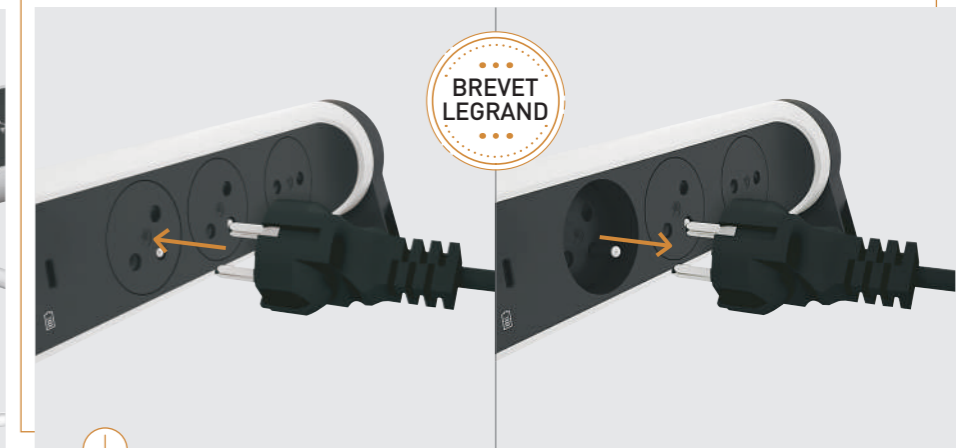

**(RE)CHARGER,  
PROTÉGER,  
ORIENTER.**

**La multiprise**  
qui va encore plus loin...

Un design signé Legrand pour simplifier plus encore, toutes les utilisations !

Un design cylindrique unique et astucieux pour plus de confort. Avec son bloc de prises rotatif, vous orientez les prises selon vos besoins.

Vous pouvez fixer la multiprise à l'horizontale ou à la verticale à l'aide de vis ou de collier selon vos préférences.

Les multiprises rotatives sont équipées de prises orientées pour optimiser les branchements et disposent d'un espace suffisant pour le branchement d'un transformateur.