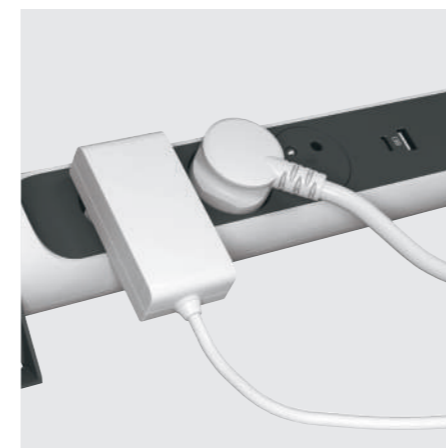

**(RE)CHARGER,  
PROTÉGER,  
ORIENTER.**

**La multiprise**  
qui va encore plus loin...

Un design signé Legrand pour simplifier plus encore, toutes les utilisations !

Un design cylindrique unique et astucieux pour plus de confort. Avec son bloc de prises rotatif, vous orientez les prises selon vos besoins.

Vous pouvez fixer la multiprise à l'horizontale ou à la verticale à l'aide de vis ou de collier selon vos préférences.

Les multiprises rotatives sont équipées de prises orientées pour optimiser les branchements et disposent d'un espace suffisant pour le branchement d'un transformateur.